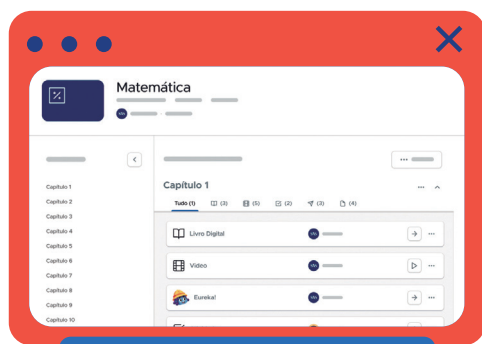

Arte

Índigenas e Povos da África: Breves Histórias

Filosofia e Sociologia

Tecnologia Educacional

que prepara para os principais vestibulares do país.

SASTV

Videoaulas que engajam e que estão próximas da realidade dos alunos, com conteúdos direcionadores, correções de exercícios e mais.

Atividades Digitais

Diversos recursos de apoio integrados aos exercícios do material didático SAS.

Estante de Conteúdo

Materiais customizados para cada aluno, videoaulas e exercícios centralizados em um ambiente digital conectado com o livro didático.