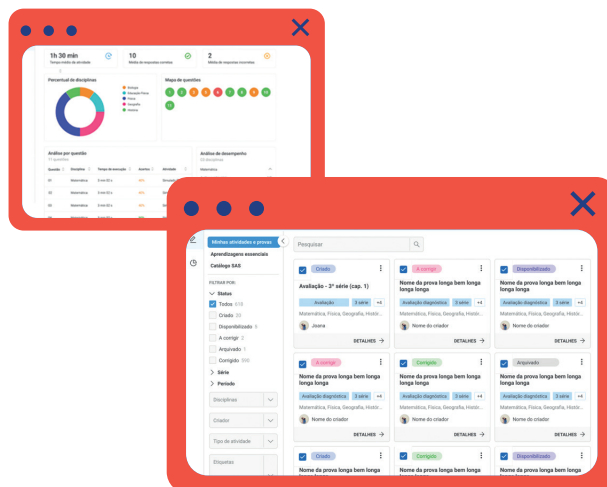

6 livros integrados 3ª série

Livros Digitais SAS

Disponíveis em formato digital e acessíveis por computador, tablet ou celular; conta com recursos como anotações e grifo (marcação).

Estratégia de Estudo e Aprendizagem Volumes 1 e 2

Arte

Índigenas e Povos da África: Breves Histórias

Filosofia e Sociologia

Tecnologia Educacional

que prepara para os principais vestibulares do país.

SASTV

Videoaulas que engajam e que estão próximas da realidade dos alunos, com conteúdos direcionadores, correções de exercícios e mais.

Atividades Digitais

Diversos recursos de apoio integrados aos exercícios do material didático SAS.

Estante de Conteúdo

Materiais customizados para cada aluno, videoaulas e exercícios centralizados em um ambiente digital conectado com o livro didático.